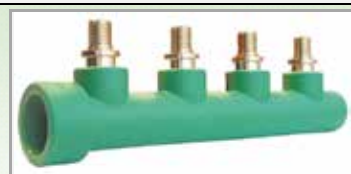

Art. nr.	Dimension	SDR	RSK-nr	Pris/st	Förpackning
0078003	16 x 2,0 mm		1873021	346,00 kr	2 st

green pipe - Avtappning etc. på fördelare